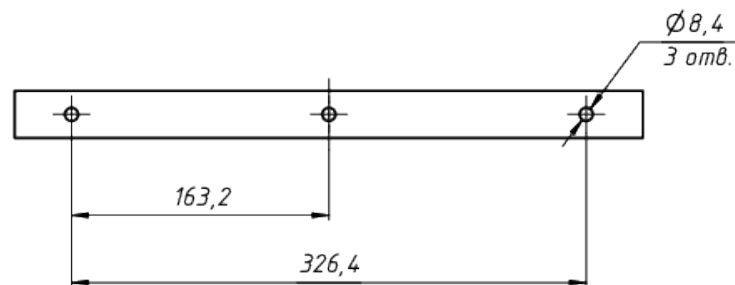

A

*Документ сгенерирован автоматически. Дата генерации: 26-07-2024

Изм.	Лист	№ докум.	Подп.	Дата

LAD LED R500-1-60-12-35L 2Ex

Лист
1